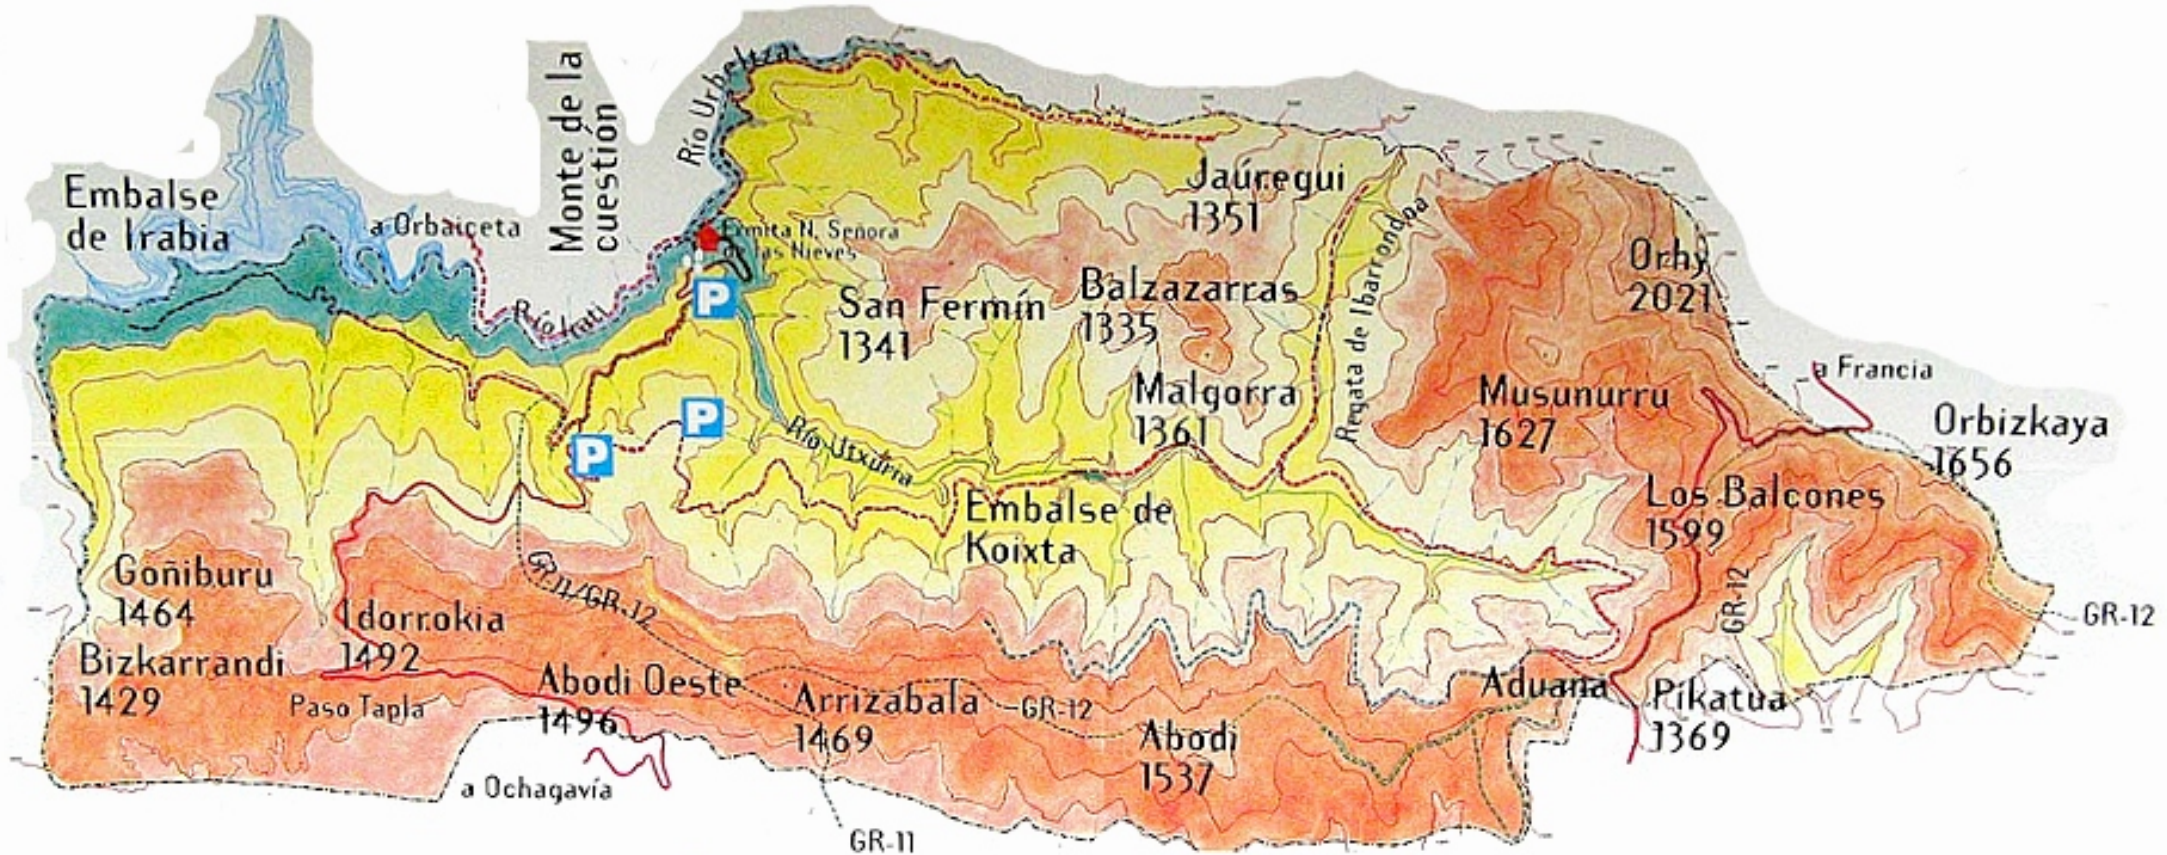

# карта леса Ирати

## LEYENDA ЛЕГЕНДА

- |   |   |   |                                    |
|---|---|---|------------------------------------|
|  | Ermita N. Señora de las Nieves<br>Часовня Девы Снегов |  | Лесная тропа<br>Pista forestal     |
|  | Casas de Irati<br>Касас де Ирати                      |  | Senderos GR-11<br>Туристские тропы |
|  | Aparcamiento<br>АВТОСТОЯНКА                           |  | Carretera /<br>Автодорога          |
|   |   |  | Pistas esquí<br>de fondo<br>Лыжня  |